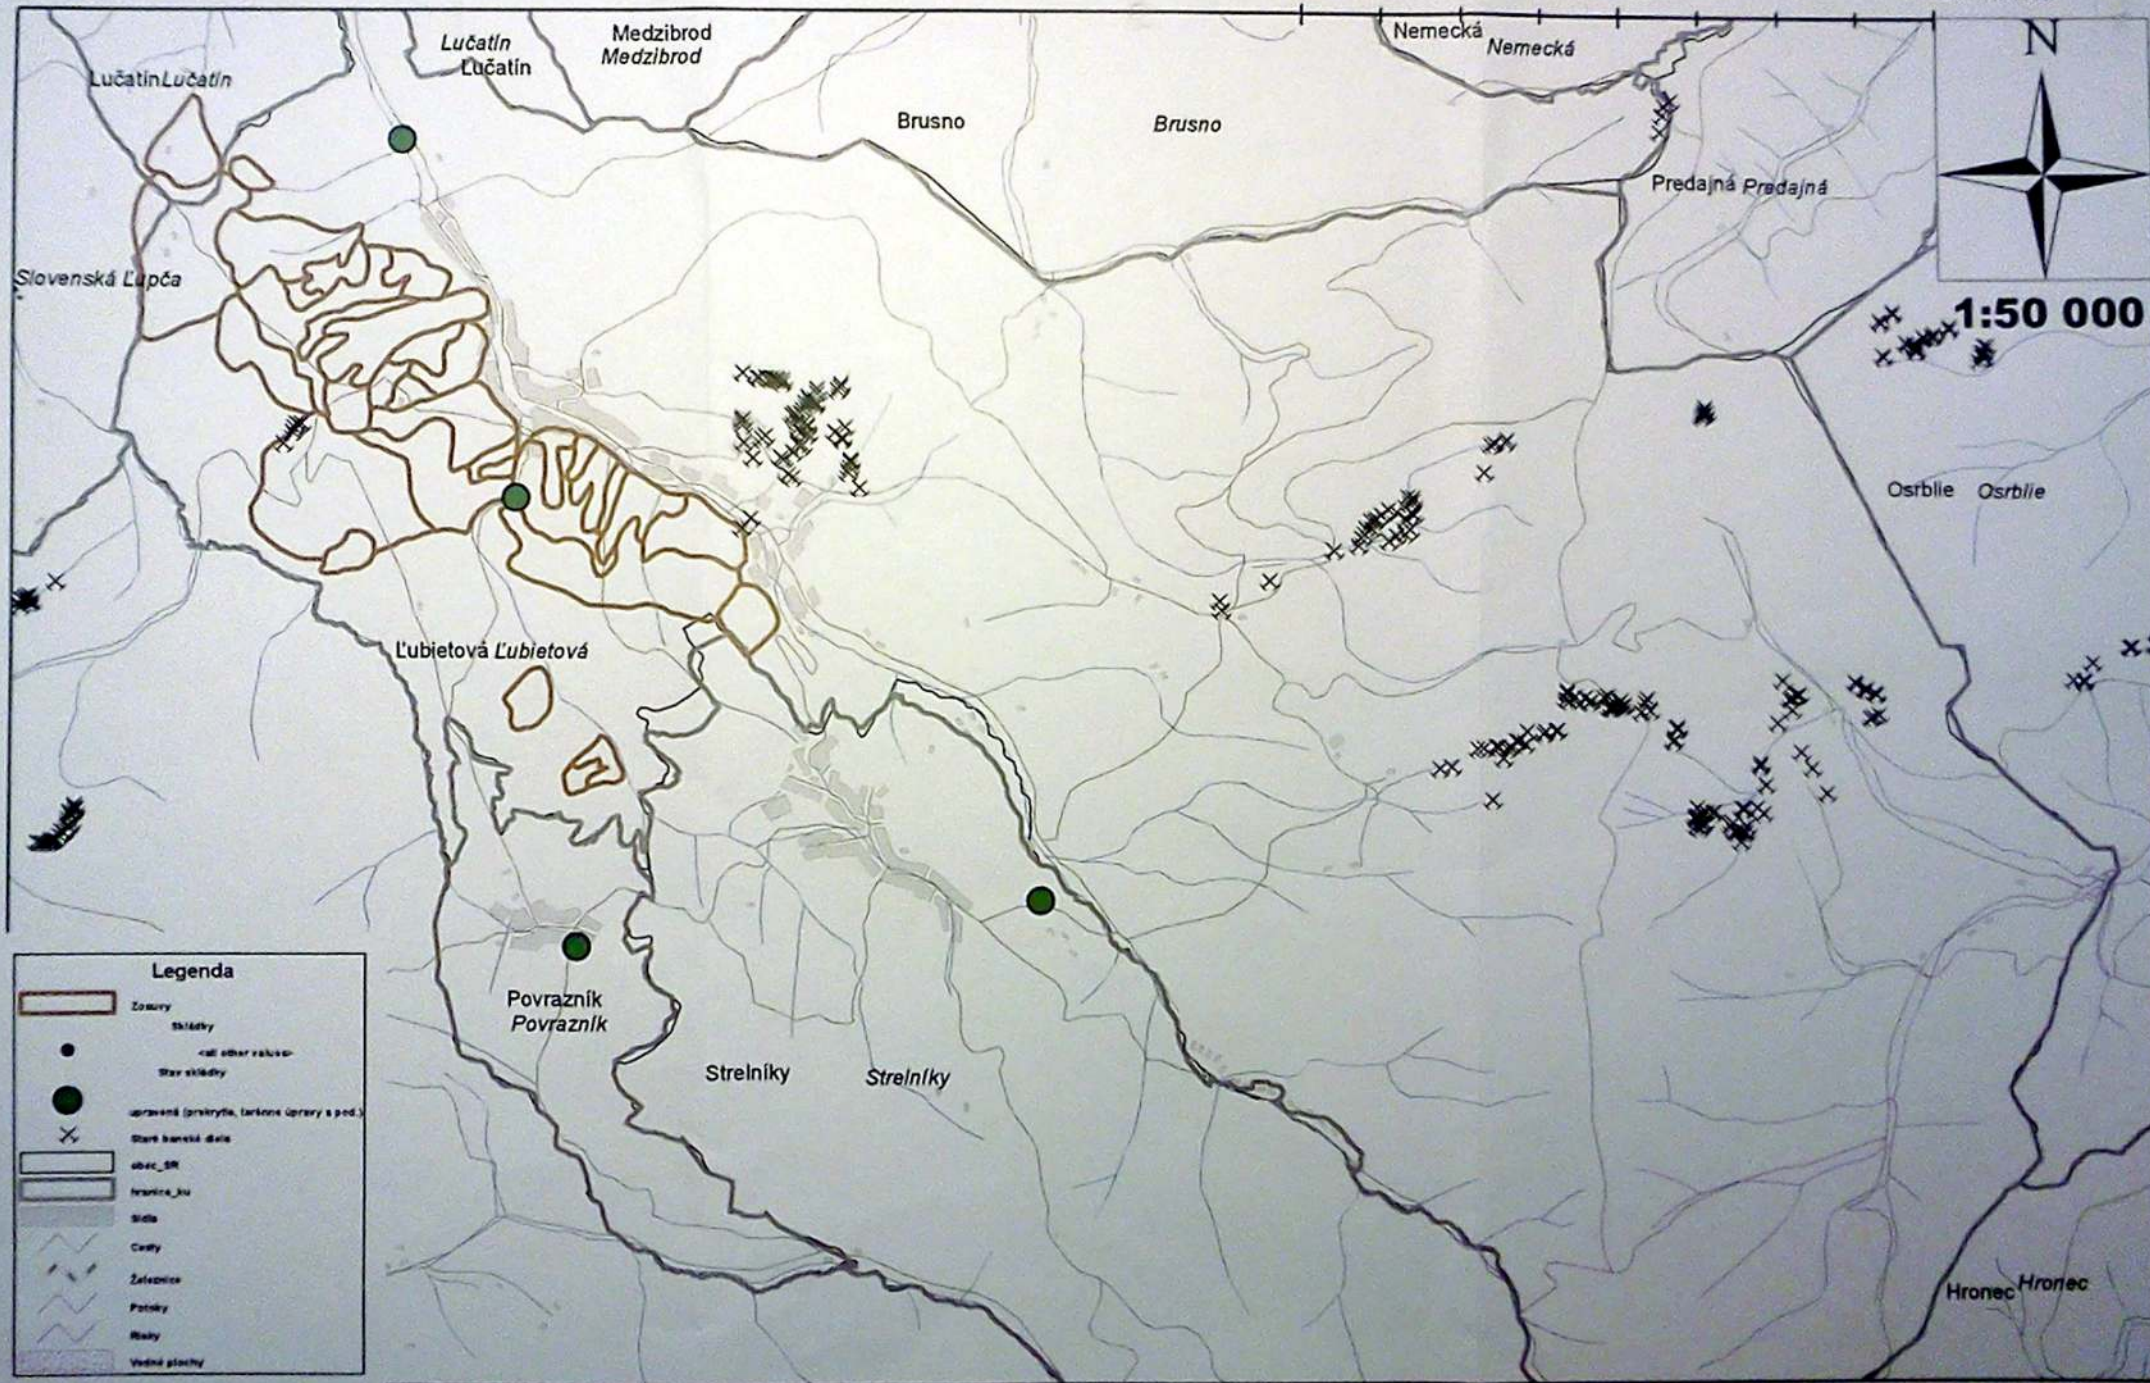

# obec Ľubietová

0 1 050 2 100 4 200 Meters

1:50 000

## Legenda

- Zóny
- skládky
- iné objekty
- staré skládky
- upravené (priskrytie, ľarkové úpravy a pod.)
- ✕ Staré banenské diele
- obec\_SR
- hranica\_ku
- Siidla
- Cesty
- Železnice
- Potoky
- Rieky
- Vodné plochy